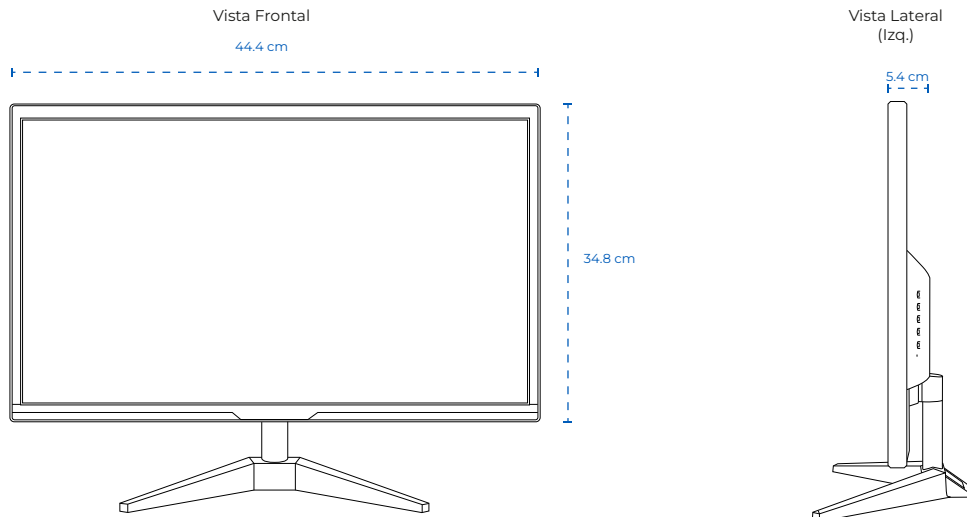

## TAMAÑO COMPACTO VISIÓN EFICIENTE

Con pantalla de **18.5"**, **panel TN** y resolución de **1366x768**, ofrece una imagen clara y definida en espacios reducidos. Su ángulo de visión de **89°/89°** permite una visualización cómoda desde distintos puntos del escritorio.

## ADÁPTALO A TU ESPACIO Y ESTILO DE TRABAJO

Gracias a su inclinación ajustable (**-5° / 15°**) y soporte **VESA 75 x 75 mm**, puedes adaptar fácilmente el monitor a tu entorno y mantener una vista cómoda durante toda la jornada.

## ESPECIFICACIONES

Producto	Monitor
Modelo	AC-944519
Materiales	Metal y Plástico
Dimensiones	44.4 x 5.4 x 34.8 cm
Peso	2.4 kg
Tipo de panel	TN
Forma de pantalla	Plano
Tamaño de pantalla	18.5"
Resolución Máxima	1366 x 768
Relación de aspecto	16:9
Frecuencia de actualización (Hz)	60 Hz
Pantalla a color	16.7 M
Ángulos de visión °	89°/89°
Tipo de iluminación	LED
Brillo (cd/m <sup>2</sup> )	200 cd/m <sup>2</sup>
Relación de contraste	1000:1
Tiempo de respuesta	5 ms
Tipo HD	HD
VESA	75 x 75 mm

## MEDIDAS